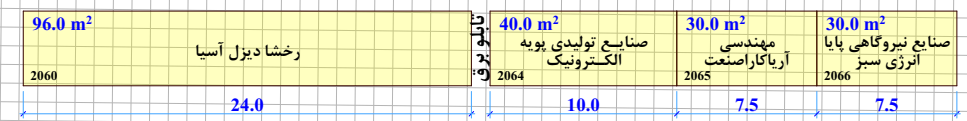

30.0 m<sup>2</sup>  
گروه صنعتی ناماد  
پاسارگاد  
2055

WC  
ورودی  
سرویس بهداشتی

HALL:31

HALL:31

ورودی سالن ۳۱

فضای سبز

100.0 m<sup>2</sup>  
2070  
پایور دیزل آسیا

درب رستوران