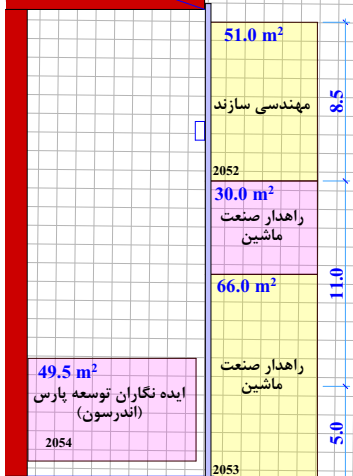

63.0 m<sup>2</sup>  
آریا ماشین سنگین  
شیراز  
2051

27.0 m<sup>2</sup>  
مهندسی سازند  
2051

90.0 m<sup>2</sup>  
پیشرو صنعت آریا  
ماشین ایرانیان  
2058

51.0 m<sup>2</sup>  
مهندسی سازند  
2052

30.0 m<sup>2</sup>  
راهدار صنعت  
ماشین  
2052

30.0 m<sup>2</sup>  
گروه صنعتی ناماد  
پاسارگاد  
2055

WC  
ورودی  
سرویس بهداشتی

HALL:31

HALL:31

ورودی سالن ۳۱

فضای سبز

100.0 m<sup>2</sup>  
2070  
پایور دیزل آسیا

درب رستوران

60.0 m<sup>2</sup>  
2068  
میهن تابلو فجر