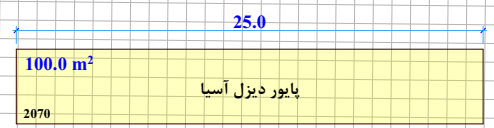

30.0 m<sup>2</sup>  
گروه صنعتی ناماد  
پاسارگاد  
2055

WC  
ورودی  
سرویس بهداشتی

HALL:31

HALL:31

ورودی سالن ۳۱

فضای سبز

100.0 m<sup>2</sup>  
2070  
پایور دیزل آسیا

درب رستوران